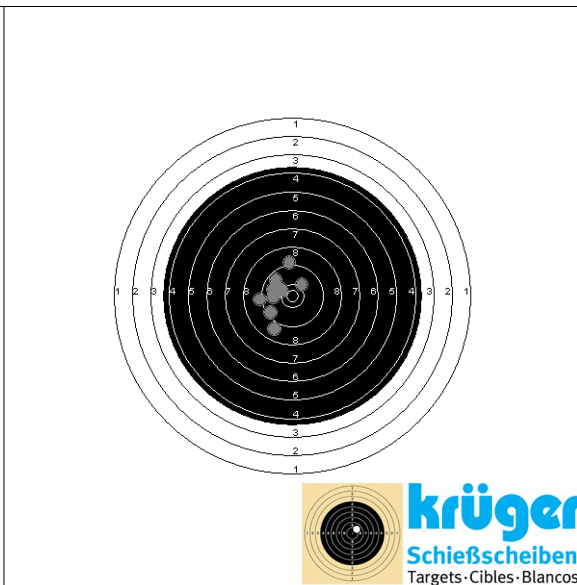

Startnr. **1151**
 Verband NW

Wessels, Tobias
 SV Strange-Buchhorst 1926

Wettbewerb: 1.80.30
 KK-Liegendkampf - Jugend m

Start-ID 6710

Schussbild 1. Serie:

- S1: 8,8
- S2: 10,2
- S3: 10,9
- S4: 9,6
- S5: 10,3
- S6: 9,0
- S7: 10,8
- S8: 9,9
- S9: 10,0
- S10: 9,9
- Su: 99,4**

Schussbild 2. Serie:

- S1: 10,1
- S2: 10,4
- S3: 10,6
- S4: 9,2
- S5: 9,8
- S6: 9,9
- S7: 9,4
- S8: 10,2
- S9: 9,4
- S10: 10,1
- Su: 99,1**

Schussbild 3. Serie:

- S1: 9,3
- S2: 9,1
- S3: 10,3
- S4: 9,4
- S5: 9,7
- S6: 10,6
- S7: 8,9
- S8: 9,8
- S9: 10,1
- S10: 10,6
- Su: 97,8**

Schussbild 4. Serie:

- S1: 10,5
- S2: 9,8
- S3: 9,4
- S4: 10,6
- S5: 10,4
- S6: 10,5
- S7: 9,5
- S8: 10,7
- S9: 10,3
- S10: 10,2
- Su: 101,9**

Schussbild 5. Serie:

- S1: 9,2
- S2: 10,3
- S3: 9,9
- S4: 9,1
- S5: 10,2
- S6: 9,7
- S7: 9,5
- S8: 8,9
- S9: 10,1
- S10: 9,8
- Su: 96,7**