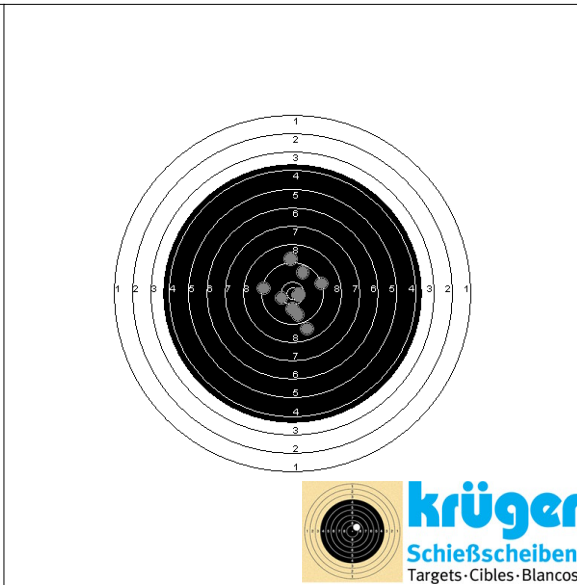

Startnr. **1151**
 Verband NW

Wessels, Tobias
 SV Strange-Buchhorst 1926

Wettbewerb: 1.80.30
 KK-Liegendkampf - Jugend m

Start-ID 6710

Schussbild 1. Serie:

- S1: 8,8
- S2: 10,2
- S3: 10,9
- S4: 9,6
- S5: 10,3
- S6: 9,0
- S7: 10,8
- S8: 9,9
- S9: 10,0
- S10: 9,9
- Su: 99,4**

Schussbild 2. Serie:

- S1: 10,1
- S2: 10,4
- S3: 10,6
- S4: 9,2
- S5: 9,8
- S6: 9,9
- S7: 9,4
- S8: 10,2
- S9: 9,4
- S10: 10,1
- Su: 99,1**

Schussbild 3. Serie:

- S1: 9,3
- S2: 9,1
- S3: 10,3
- S4: 9,4
- S5: 9,7
- S6: 10,6
- S7: 8,9
- S8: 9,8
- S9: 10,1
- S10: 10,6
- Su: 97,8**

Schussbild 4. Serie:

- S1: 10,5
- S2: 9,8
- S3: 9,4
- S4: 10,6
- S5: 10,4
- S6: 10,5
- S7: 9,5
- S8: 10,7
- S9: 10,3
- S10: 10,2
- Su: 101,9**

Schussbild 5. Serie:

- S1: 9,2
- S2: 10,3
- S3: 9,9
- S4: 9,1
- S5: 10,2
- S6: 9,7
- S7: 9,5
- S8: 8,9
- S9: 10,1
- S10: 9,8
- Su: 96,7**