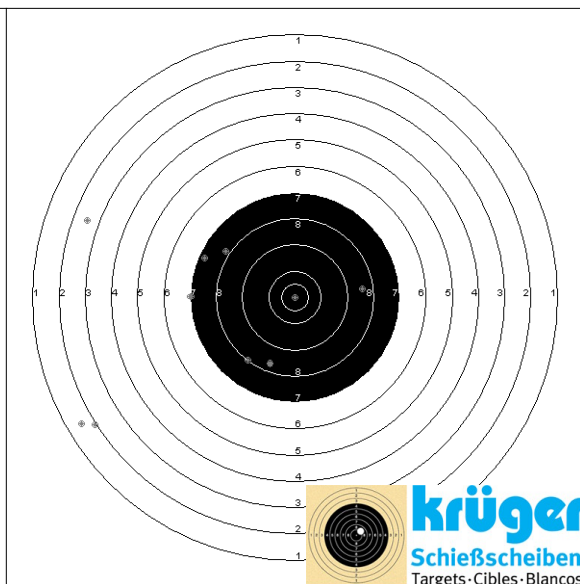

Startnr. 2114
Verband NW

Günther, Lea
SV Kirchdorf 1907

Wettbewerb: 2.40.31
25m Pistole - Jugend w

Start-ID 3032

Schussbild 1. Serie:

S1: 7
S2: 8
S3: 7
S4: 10
S5: 6
S6: 10
S7: 9
S8: 10
S9: 8
S10: 8
Su: 83

Schussbild 2. Serie:

S1: 10
S2: 6
S3: 9
S4: 7
S5: 6
S6: 10
S7: 5
S8: 4
S9: 7
S10: 9
Su: 73

Schussbild 3. Serie:

S1: 6
S2: 8
S3: 7
S4: 6
S5: 7
S6: 9
S7: 10
S8: 9
S9: 8
S10: 10
Su: 80

Schussbild 4. Serie:

S1: 9
S2: 5
S3: 5
S4: 9
S5: 9
S6: 9
S7: 8
S8: 8
S9: 6
S10: 0
Su: 68

Schussbild 5. Serie:

S1: 8
S2: 9
S3: 9
S4: 5
S5: 9
S6: 10
S7: 7
S8: 9
S9: 9
S10: 5
Su: 80

Schussbild 6. Serie:

S1: 10
S2: 0
S3: 10
S4: 0
S5: 9
S6: 7
S7: 8
S8: 8
S9: 6
S10: 10
Su: 68