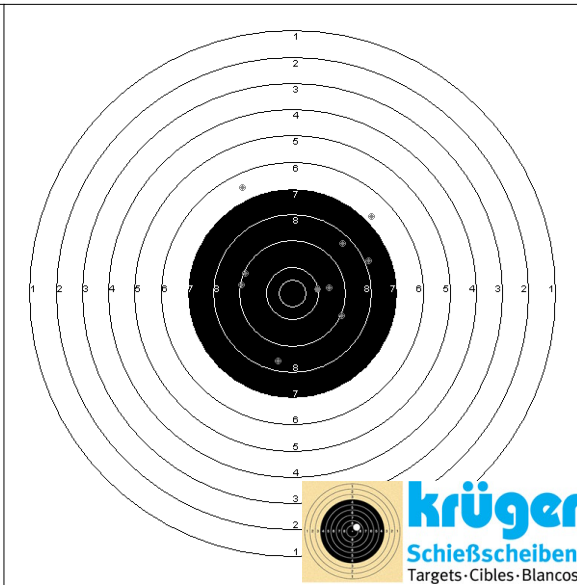

Startnr. 2115
Verband NW

Hadeler, Lea Carolin
SV Kirchdorf 1907

Wettbewerb: 2.40.31
25m Pistole - Jugend w

Start-ID 3033

Schussbild 1. Serie:

S1: 9
S2: 6
S3: 5
S4: 9
S5: 6
S6: 10
S7: 9
S8: 9
S9: 8
S10: 9
Su: 80

Schussbild 2. Serie:

S1: 8
S2: 8
S3: 9
S4: 10
S5: 9
S6: 3
S7: 8
S8: 8
S9: 5
S10: 9
Su: 77

Schussbild 3. Serie:

S1: 9
S2: 6
S3: 6
S4: 10
S5: 9
S6: 7
S7: 8
S8: 9
S9: 9
S10: 8
Su: 81

Schussbild 4. Serie:

S1: 9
S2: 8
S3: 10
S4: 9
S5: 9
S6: 9
S7: 9
S8: 8
S9: 8
S10: 7
Su: 86