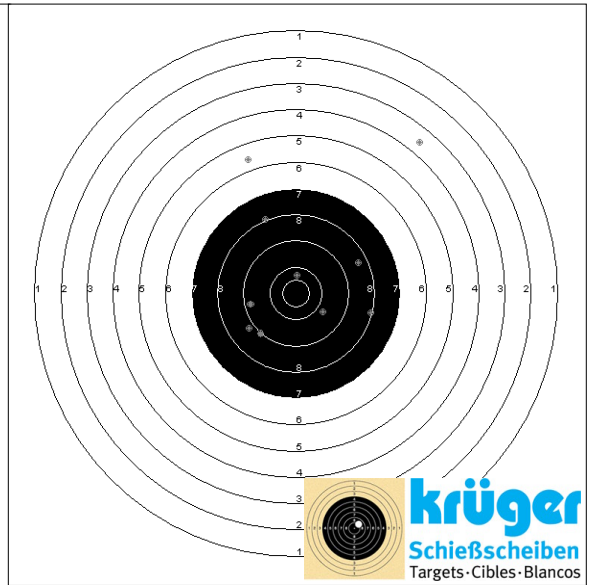

Startnr. 2115
Verband NW

Hadeler, Lea Carolin
SV Kirchdorf 1907

Wettbewerb: 2.40.31
25m Pistole - Jugend w

Start-ID 3033

Schussbild 1. Serie:

S1: 9
S2: 6
S3: 5
S4: 9
S5: 6
S6: 10
S7: 9
S8: 9
S9: 8
S10: 9
Su: 80

Schussbild 2. Serie:

S1: 8
S2: 8
S3: 9
S4: 10
S5: 9
S6: 3
S7: 8
S8: 8
S9: 5
S10: 9
Su: 77

Schussbild 3. Serie:

S1: 9
S2: 6
S3: 6
S4: 10
S5: 9
S6: 7
S7: 8
S8: 9
S9: 9
S10: 8
Su: 81

Schussbild 4. Serie:

S1: 9
S2: 8
S3: 10
S4: 9
S5: 9
S6: 9
S7: 9
S8: 8
S9: 8
S10: 7
Su: 86