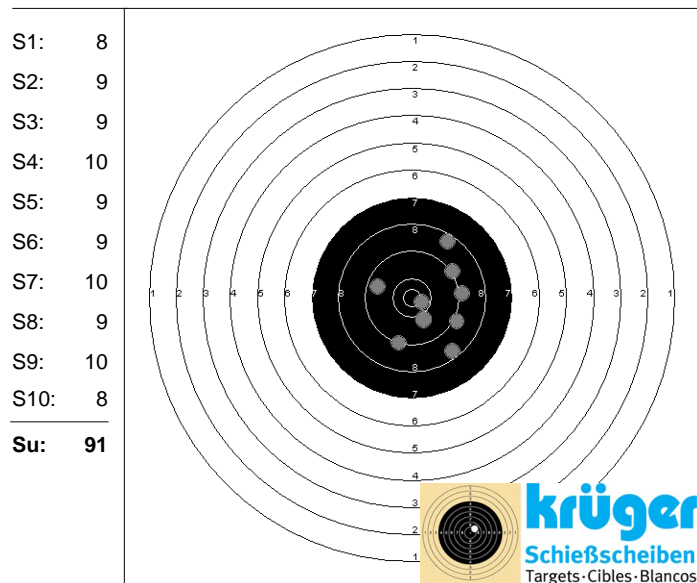

Startnr. **4587**
Verband NW

Hadeler, Lea Carolin
SV Strange-Buchhorst 1926

Wettbewerb: 2.17.21
10m LP Mehrkampf - Schülerinnen

Start-ID 7462

Schussbild 1. Serie:

Schussbild 2. Serie:

Schussbild 3. Serie:

Schussbild 4. Serie: