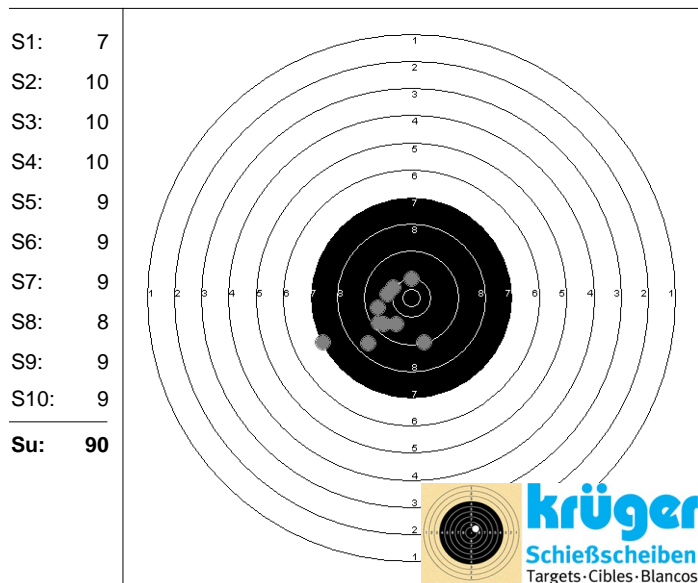

Startnr. **4587**
Verband NW

Hadeler, Lea Carolin
SV Strange-Buchhorst 1926

Wettbewerb: 2.17.21
10m LP Mehrkampf - Schülerinnen

Start-ID 7462

Schussbild 1. Serie:

Schussbild 2. Serie:

Schussbild 3. Serie:

Schussbild 4. Serie: