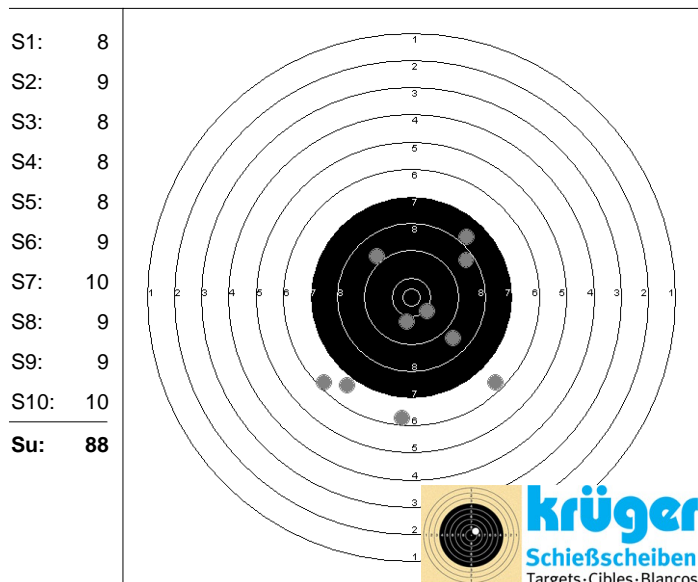

Startnr. **4587**
Verband NW

Hadeler, Lea Carolin
SV Strange-Buchhorst 1926

Wettbewerb: 2.17.21
10m LP Mehrkampf - Schülerinnen

Start-ID 7462

Schussbild 1. Serie:

Schussbild 2. Serie:

Schussbild 3. Serie:

Schussbild 4. Serie: