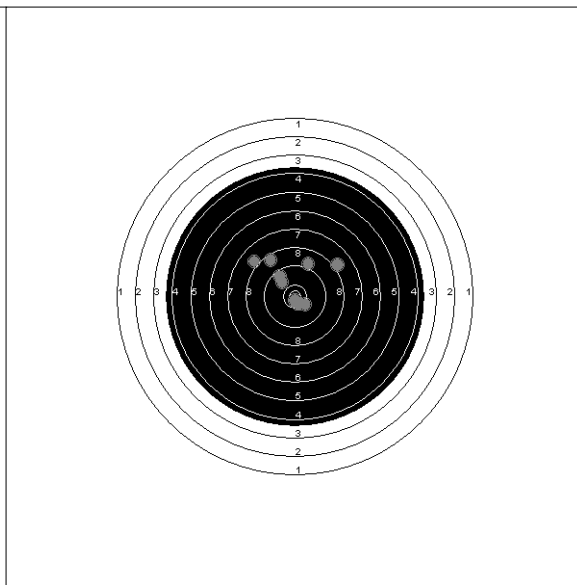

Startnr. **709**
 Verband NW

Klanke-Luzniack, Anja
 SSV Dümmer 1974

Wettbewerb: 1.41.71 Start-ID 951
 50m KK-Gewehr Auflage - Seniorinnen I

Schussbild 1. Serie:

- S1: 8,1
- S2: 10,5
- S3: 9,6
- S4: 9,1
- S5: 8,6
- S6: 8,0
- S7: 9,9
- S8: 10,5
- S9: 10,8
- S10: 10,3

- Su: 95,4**

Schussbild 2. Serie:

- S1: 9,7
- S2: 9,9
- S3: 10,0
- S4: 9,9
- S5: 9,0
- S6: 10,1
- S7: 10,5
- S8: 10,3
- S9: 10,3
- S10: 9,8

- Su: 99,5**

Schussbild 3. Serie:

- S1: 10,1
- S2: 8,4
- S3: 8,7
- S4: 9,5
- S5: 10,1
- S6: 10,9
- S7: 10,7
- S8: 8,7
- S9: 10,2
- S10: 8,9

- Su: 96,2**